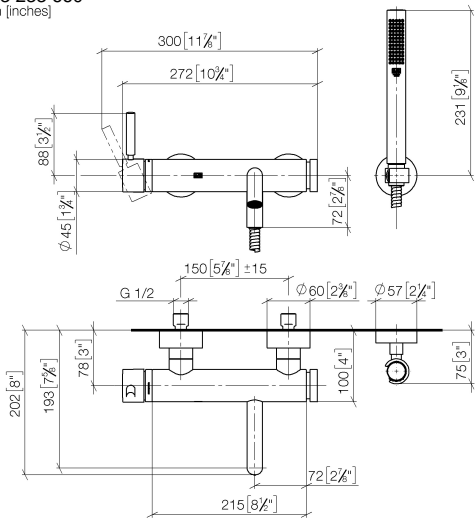

**META Mitigeur monocommande bain/douche pour montage mural et garniture de douche - Dark Chrome**

META

33 233 660

- bec déverseur : jet circulaire enrichi en air
- débit d'eau maxi. 14 l/min avec une pression d'écoulement de 3 bars
- Douchette à main : COMPACT RAIN, débit max. 6,8 l/min (à 3 bar)
- garniture de douche avec système anticalcaire pour douche ou baignoire
- inverseur automatique bain/douche
- saillie 202 mm
- rosaces coulissantes Ø 60 mm
- calibre de percement 150 mm ± 15 mm
- raccord 1/2"
- flexible de douche métallique 1250 mm avec protection anti-torsion intégrée
- rosace support de douchette Ø 57 mm

Avec sécurité anti-retour.

	Dark Chrome	33 233 660-19
	Chrome	33 233 660-00
	Platine brossé	33 233 660-06
	Or clair	33 233 660-26
	Or clair brossé	33 233 660-27
	Noir mat	33 233 660-33
	Bronze brossé	33 233 660-42
	Champagne brossé (Or 22cts)	33 233 660-46
	Champagne (Or 22cts)	33 233 660-47
	Chrome brossé	33 233 660-93
	Dark Platinum brossé	33 233 660-99

33 233 660  
mm [inches]

**Diagramme de débit**

**Certificats**

LGA\_29687.

WRAS\_2207043.

META Mitigeur monocommande bain/douche pour montage mural et garniture  
de douche - Dark Chrome

META

33 233 660